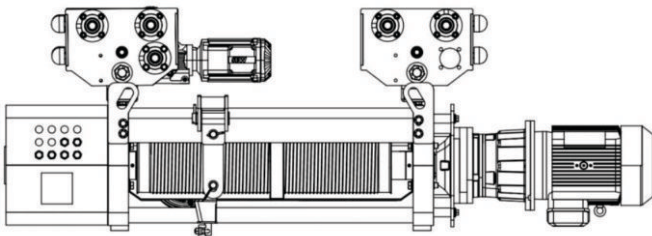

TSH 5

Wire rope hoists (Product information)

بالابره‌های سیم بکسلی (اطلاعات محصول)

2,500 - 16,200 kg

S.W.L	5,000– 12,500 kg	ظرفیت
F.E.M	M6 (3m)	گروه کاری
H.O.L	4 to 24 m	ارتفاع باربرداری
Speed	2 to 15 m/min	سرعت
Speed Control	Inverter	کنترل سرعت
brake	Disk (self-adjustment)	ترمز
Motor	3 Ph 400 v 50 Hz	موتور
Overload	Yes	کنترل اضافه بار
Load indicator	Option	نمایشگر وزن
Data Transfer	Option	انتقال اطلاعات
Time Meter	Option	ساعت کارکرد
Trolley Type	Crab & N.H	نوع کالسکه
Standard	CE	استاندارد