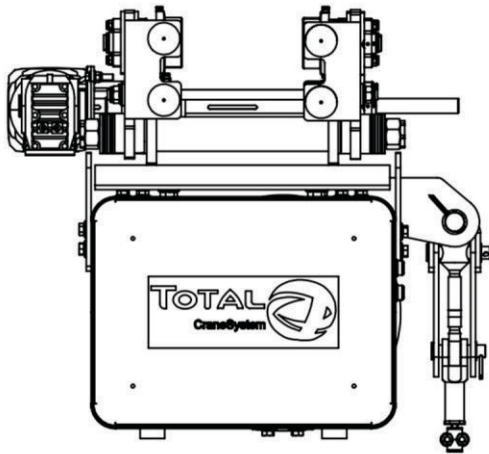

TSH 5

Wire rope hoists (Product information)

بالابره‌های سیم بکسلی (اطلاعات محصول)

2,500 - 16,200 kg

S.W.L	5,000– 12,500 kg	ظرفیت
F.E.M	M6 (3m)	گروه کاری
H.O.L	4 to 24 m	ارتفاع باربرداری
Speed	2 to 15 m/min	سرعت
Speed Control	Inverter	کنترل سرعت
brake	Disk (self-adjustment)	ترمز
Motor	3 Ph 400 v 50 Hz	موتور
Overload	Yes	کنترل اضافه بار
Load indicator	Option	نمایشگر وزن
Data Transfer	Option	انتقال اطلاعات
Time Meter	Option	ساعت کارکرد
Trolley Type	Crab & N.H	نوع کالسکه
Standard	CE	استاندارد